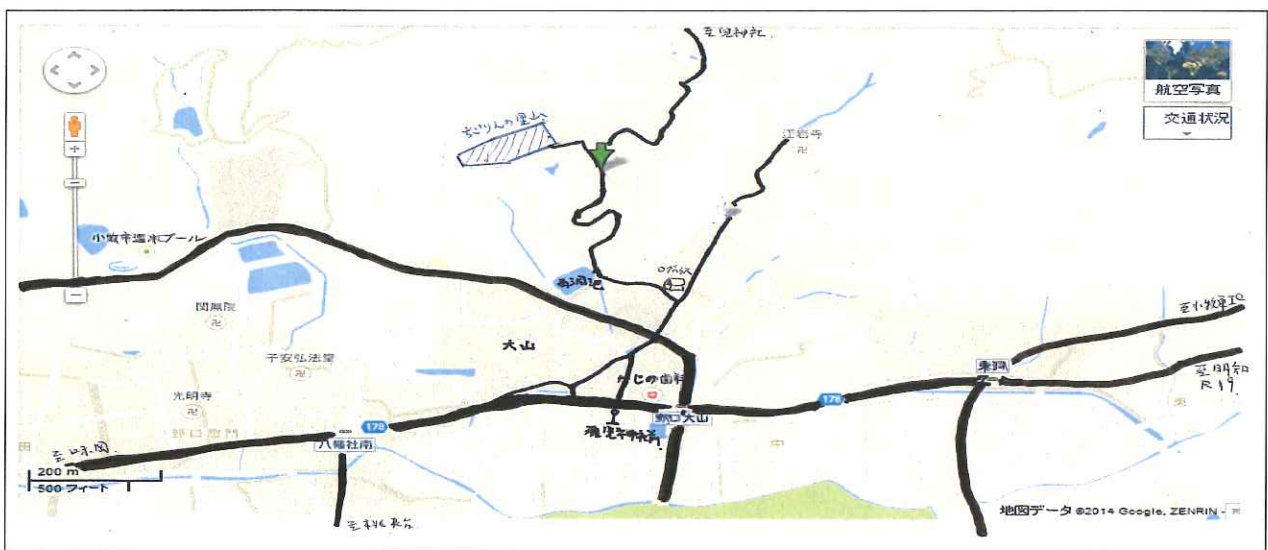

小牧市の花

ツツジ (ミツバツツジ)

自生 1200 株満開！！

*平成 31 年 3 月 31 日 (日) ~ 4 月 14 日 (日) (15 日間)

*集合 13:00 (解散 14:00)・集合 14:00 (解散 15:00)

*集合・解散場所 ちごりんの里山入口

*アクセス

*駐車場はありません、稚児神社駐車場より徒歩 10 分