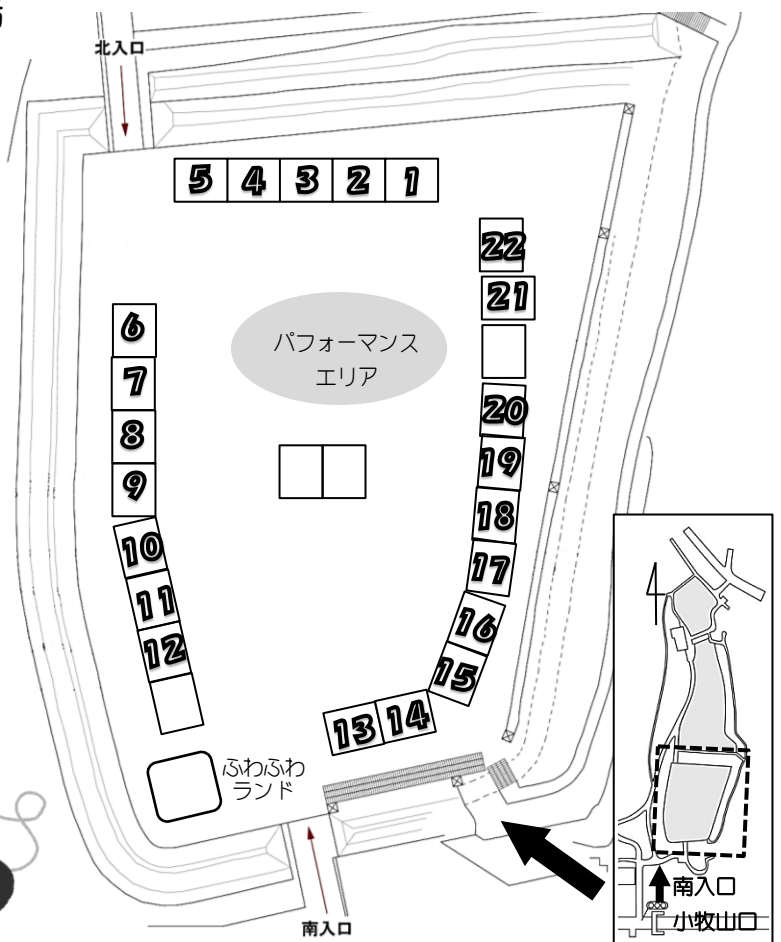

第37回 小牧市民まつり 小牧山会場

夢・チャレンジ

げんき村

げんき村パフォーマンスエリア

10:40～ ふろしきバルーン

11:20～ けん玉ショー & 体験

12:10～ 信長おどり、白玉星草おどり

12:50～ スポーツ吹矢

13:40～ 子ども相撲

14:50～ けん玉ショー & 体験

※けん玉ショー & 体験は
15日(土)のみです

1 スポーツ吹き矢体験
日本スポーツ吹き矢協会 小牧フロッグ支部

2 グランドゴルフ
小牧ケアサービス まごころ

3 こけ玉作り体験
小牧市山野草の会

4 手作りゲーム
コープあいち小牧地域委員会

5 親子木工教室 (子ども用イス・壁飾り作り)
全建愛知 小牧支部

21 会場アナウンス

22 げんき村本部

※天候等により内容は変更になる場合があります。