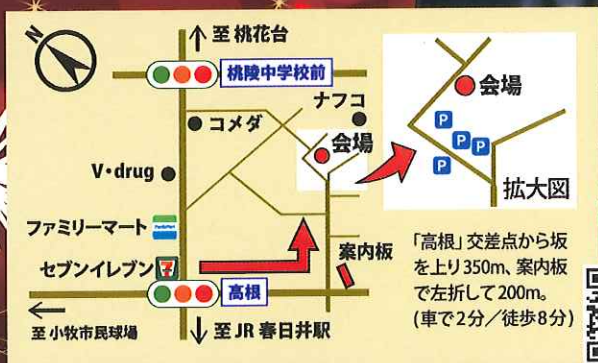

## クリスマス礼拝

どなたでも  
参加できます

日時：12月22日(日) 10:30 ~ 12:00

場所：クリスチャンウェイ

入場無料 (自由献金あり)

お問合せ：クリスチャンウェイ

0568-78-1212

ticket@c-way.jp