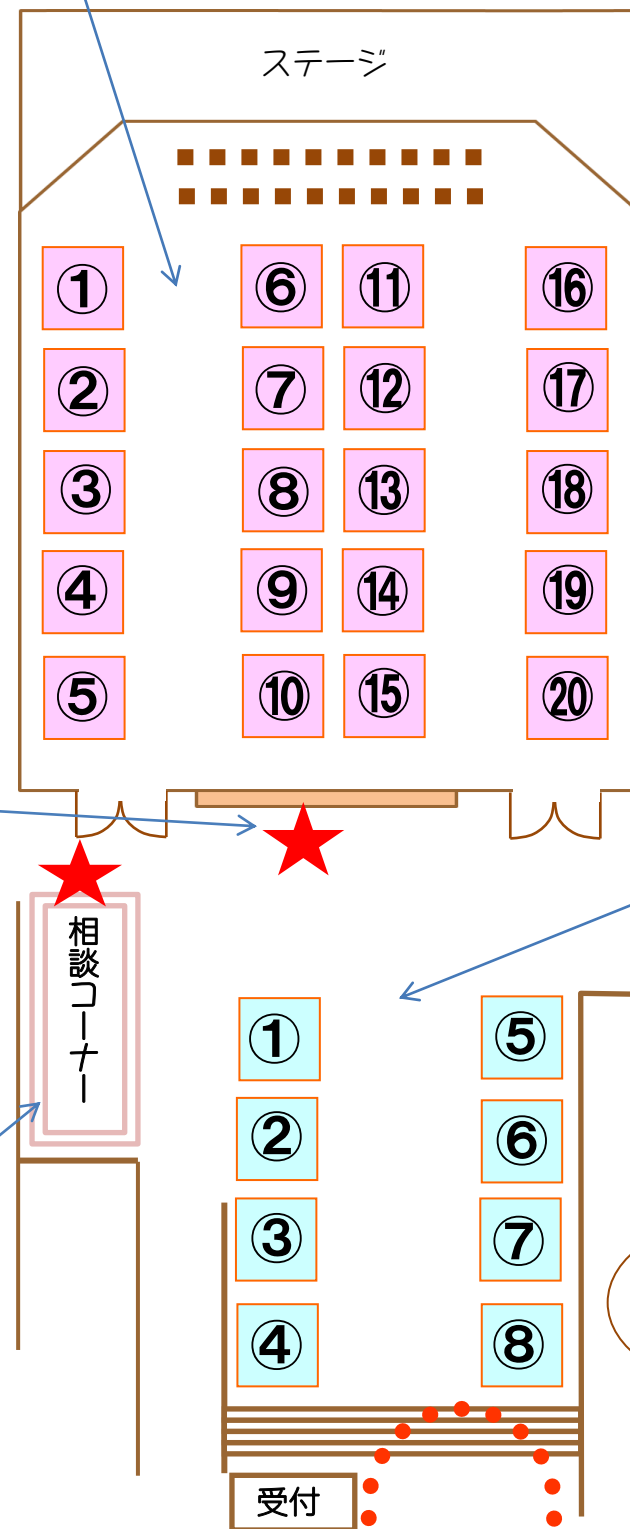

元気なまちづくりのために、みんなでつながろう！

ステージ

和祝太鼓がオープニングを飾るほか、30の出展団体がそれぞれに活動を紹介します。

ステージプログラム

- 9:30 オープニング あいさつ **和祝太鼓**の演奏
- 10:00~ 市民活動団体によるPRタイム ①~⑩
- 10:40~ 学校・企業・諸団体によるPRタイム
- 11:20~ 市民活動団体によるPRタイム ⑪~⑳
- 12:00~ ボランティアセンター・市民活動センター協働推進課からのお知らせ
- 12:30 閉会

和祝太鼓

福祉施設や地域のお祭り、イベントなどで太鼓演奏を通してボランティア活動を展開。

チラシ展示コーナー

市内で活躍するボランティアグループや市民グループが、活動紹介やイベント情報などのチラシを掲示しています。また、社会福祉協議会ボランティアセンターに登録のボランティア団体紹介パネルも展示しています。

相談コーナー（本部）

社会福祉協議会ボランティアセンターと市民活動センターのスタッフが、ボランティアや市民活動に関する質問、相談にお応えします。

「〇〇〇がやってみたい」「〇〇〇な特技を持つ団体を探しています！」などなど、どんなことでもお気軽にお尋ねください。

講堂

さまざまな分野の市民活動団体が、ブースを並べて活動を紹介。興味のある団体には声をかけて、ぜひ交流してくださいね！

市民活動団体/パネル展示ブース(講堂)

① 愛林会	② ミツ山相撲	③ 小牧防災リーダー会	④ ドラムサークル「ToMoDo」	⑤ 米野さわやか会
会員の自発的な活動により、楽しみながら地域の森づくり、環境整備を行う。	郷土に伝わる「ミツ山子ども相撲」を通し、子どもの健全育成とふれあいの場づくり。	防災知識および技術の向上を図り、地域の防災意識の普及と啓発活動を進める。	町内会、子ども会、仲良しグループ、なんでもOK！世界の太鼓を叩こう！	美化活動、啓発活動、植栽活動などにより環境都市こまきのモデル地域を目指す。
⑥ 小牧ワイドット友好市民の会	⑦ 生涯学習ボランティア・こまき	⑧ こまき歯つ磨るテイスターズ	⑨ 新日本婦人の会 小牧支部	⑩ 晴留屋プロジェクト
ワイアンドット市民との草の根レベルの交流や、ワークショップの開催など。	生涯を通じて自分の学習活動を深めるとともに、学び続ける人々の支援活動を行う。	歯科衛生士の資格を持つメンバーで、口腔ケアを通して地域の健康増進を図る。	子育て支援から趣味、老後のことまで女性の願いを束ね、各地域で多彩な活動を展開。	踊りを通して子供達の個性を伸ばし「自信」「お役立ち」の心を育てる支援活動。
⑪ 小牧災害ボランティアネットの会	⑫ アルキ「つ子のつどい」クリスマスローズ	⑬ 小牧日中友好会	⑭ おじゃめの会 小まき	⑮ 一色コスモスサポート学習の会
災害時に支援活動が円滑に行えるよう防災訓練を行うほか被災地での支援活動。	情報交換のための交流や、アレルギーっ子に対する理解を深めるための研修会開催。	日中相互の歴史、文化、国民性の理解に努め、両国の発展と親善に尽くす。	資格、趣味など中高年の能力を活用し地域の社会貢献活動に繋げる活動。	外国籍の子ども達の居場所づくりと、日本語習得のために、学習サポートを行う。
⑯ 小牧にぎわい隊	⑰ ミュージカル劇団「スパーク」	⑱ ウィメンズネット 小まき	⑲ コープあいち 小牧ネットワーク	⑳ (特) こまき市民活動ネットワーク
城見市の開催など、中心市街地の活性化に向けた事業の企画・運営・実施を行う。	舞踏や演劇を通して文化の活動と振興に寄与するとともに、青少年の育成を図る。	男女共同参画の推進と、市内女性団体の相互の融和と活性化を図る活動を展開。	食育・環境・平和に関する学習会を開くほか、親子企画やくらしに役立つ企画の実施。	市民活動センターを管理・運営。市民・企業・行政の協働の橋渡しを行うNPO団体。

展示場

独自の社会貢献活動に取り組む学校・企業・諸団体から、直接話を聞くことができるチャンスです！

たくさんのブースを見て回ってね！

学校・企業・諸団体/パネル展示ブース(展示場)

① 誉高等学校	② 小牧工業高校 ボランティア工坊	③ 名古屋造形大学	④ 東海ゴム工業株式会社
全校挙げて、社会貢献、地域貢献を旗印にボランティアに取り組んでいます。	若い力をお貸しします。行事・イベントお手伝い。気楽に声をかけてください。	芸術祭の例年の様子や今年度の見所などを学生が紹介します。お気軽にどうぞ。	市民活動支援として東海ゴム「TRI 夢・街・人づくり助成金」をご紹介します。
⑤ 生活協同組合 コープあいち	⑥ 株式会社クレスト	⑦ 社団法人 小牧青年会議所	⑧ 小牧商工会議所
組合員の生活の文化的・経済的改善向上を目的に作られた消費者の組織です。	安心して、おいしく新鮮な卵を食べていただくための自社生産システムを確立。	我々は経済、社会、文化等の向上を図り、地域社会の発展に寄与いたします。	商工業による地域活性化、商工業者のサポートなどに取り組む公益団体。

●協賛●：松永製菓株式会社
カゴメ株式会社

■問合せ先 小牧市市民活動センター
〒485-0041 小牧市小牧二丁目107番地
電話 0568-74-4011 FAX 0568-74-4070
e-mail komaki.npo-c@me.ccnw.ne.jp